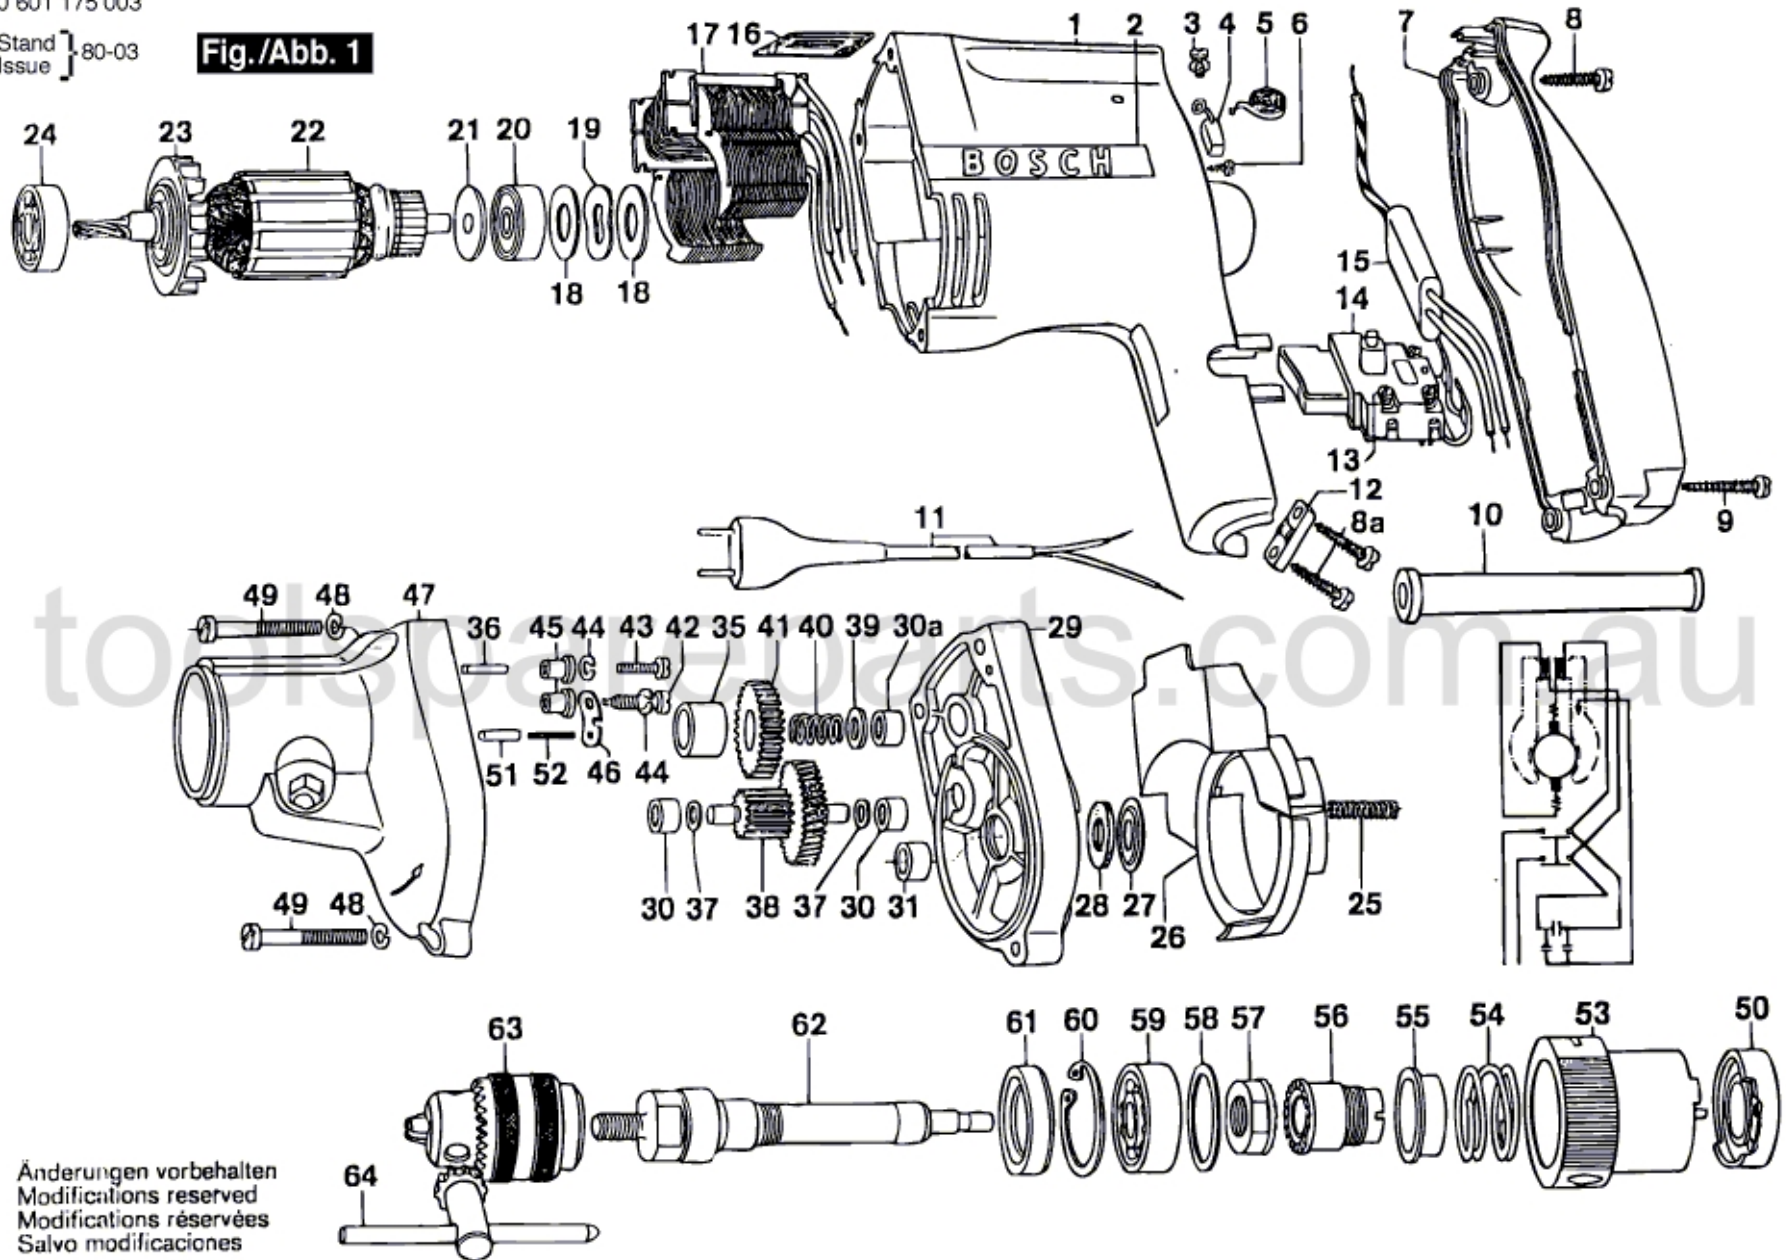

0 601 171 003
0 601 175 003

Stand } 80-03
Issue }

Fig./Abb. 1

Änderungen vorbehalten
Modifications reserved
Modifications réservées
Salvo modificaciones

Robert Bosch GmbH
Geschäftsbereich Elektrowerkzeuge
D 7022 Leinfelden-Echterdingen 1